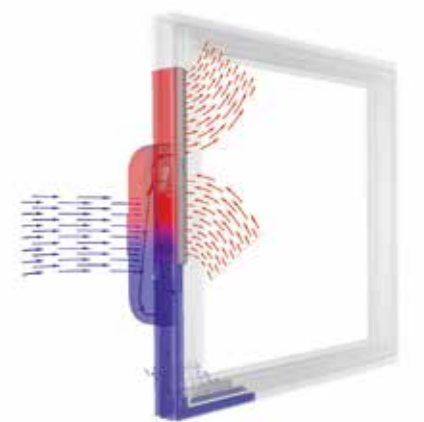

ELŐNYÖK

- Helyiségenként és igény szerint friss levegő – az egészséges otthonért
- Csekély hőveszteség és nagyobb biztonság – az ablak szellőztetésnél zárva marad
- Beépített filter gondoskodik arról, hogy ne juthasson be a por és pollen
- Smart Home megoldásokkal távolról is irányítható
- Friss levegő külső zajok nélkül
- Hővisszanyerés akár 93%-ig