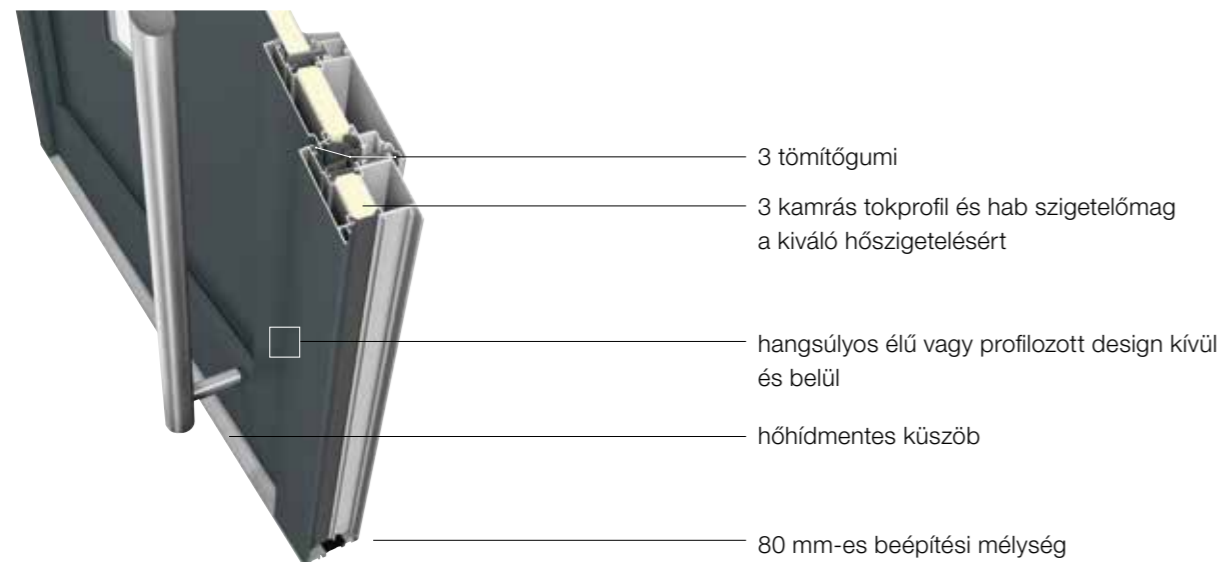

Díszkeretekkel, ornamentikával és osztókkal sokféleképpen alakíthatóak ezek az ajtók. Az AT 200-nak kívül és belül is profilozott az ajtólapja, ami tetszés szerint hangsúlyos éllel is rendelhető.

SE-E2B