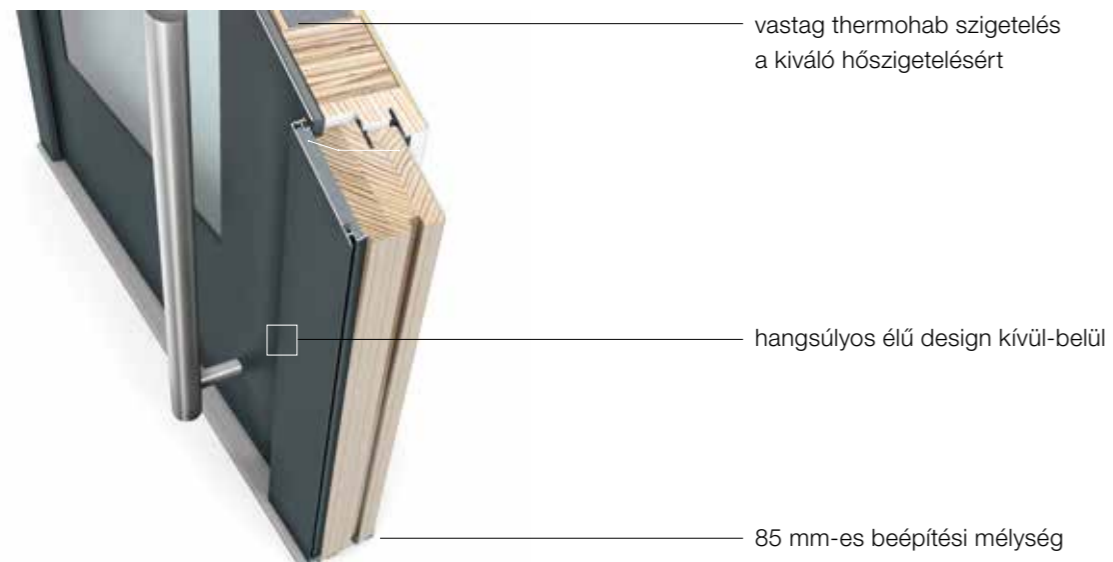

HT 400

FA/ALUMÍNIUM BEJÁRATI AJTÓ

HANGSÚLYOS ÉLŰ DESIGN KÍVÜL-BELÜL

A sima ajtólap és a szögletes kialakítású tok letisztult vonalvezetést eredményeznek, amit kiemelnek az üvegek, az egyenes vonalú díszítőelemek, fogantyúk, valamint nemesacél betétek.

HANGSÚLYOS ÉLŰ DESIGN KÍVÜL-BELÜL

Hőszigetelés $U_d = 0,73 \text{ W/(m}^2\text{K)}\text{-ig}$

Hangszigetelés 34 dB-ig

Biztonság RC2-ig

Design stílus home pure
home soft
ambiente

FL

Szín: tok HM716, Szárny HM716, HM735
Fogantyú: SG13
Rendelési szám: 21-006