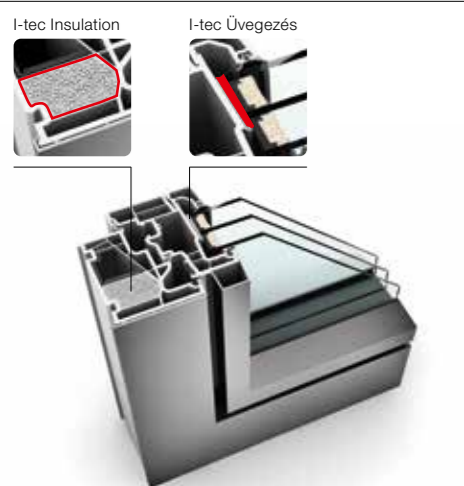

XL-ÜVEGEZÉSEK

EMELŐ-TOLÓ AJTÓK
ÜVEGSARKOK
PANORÁMA AJTÓK