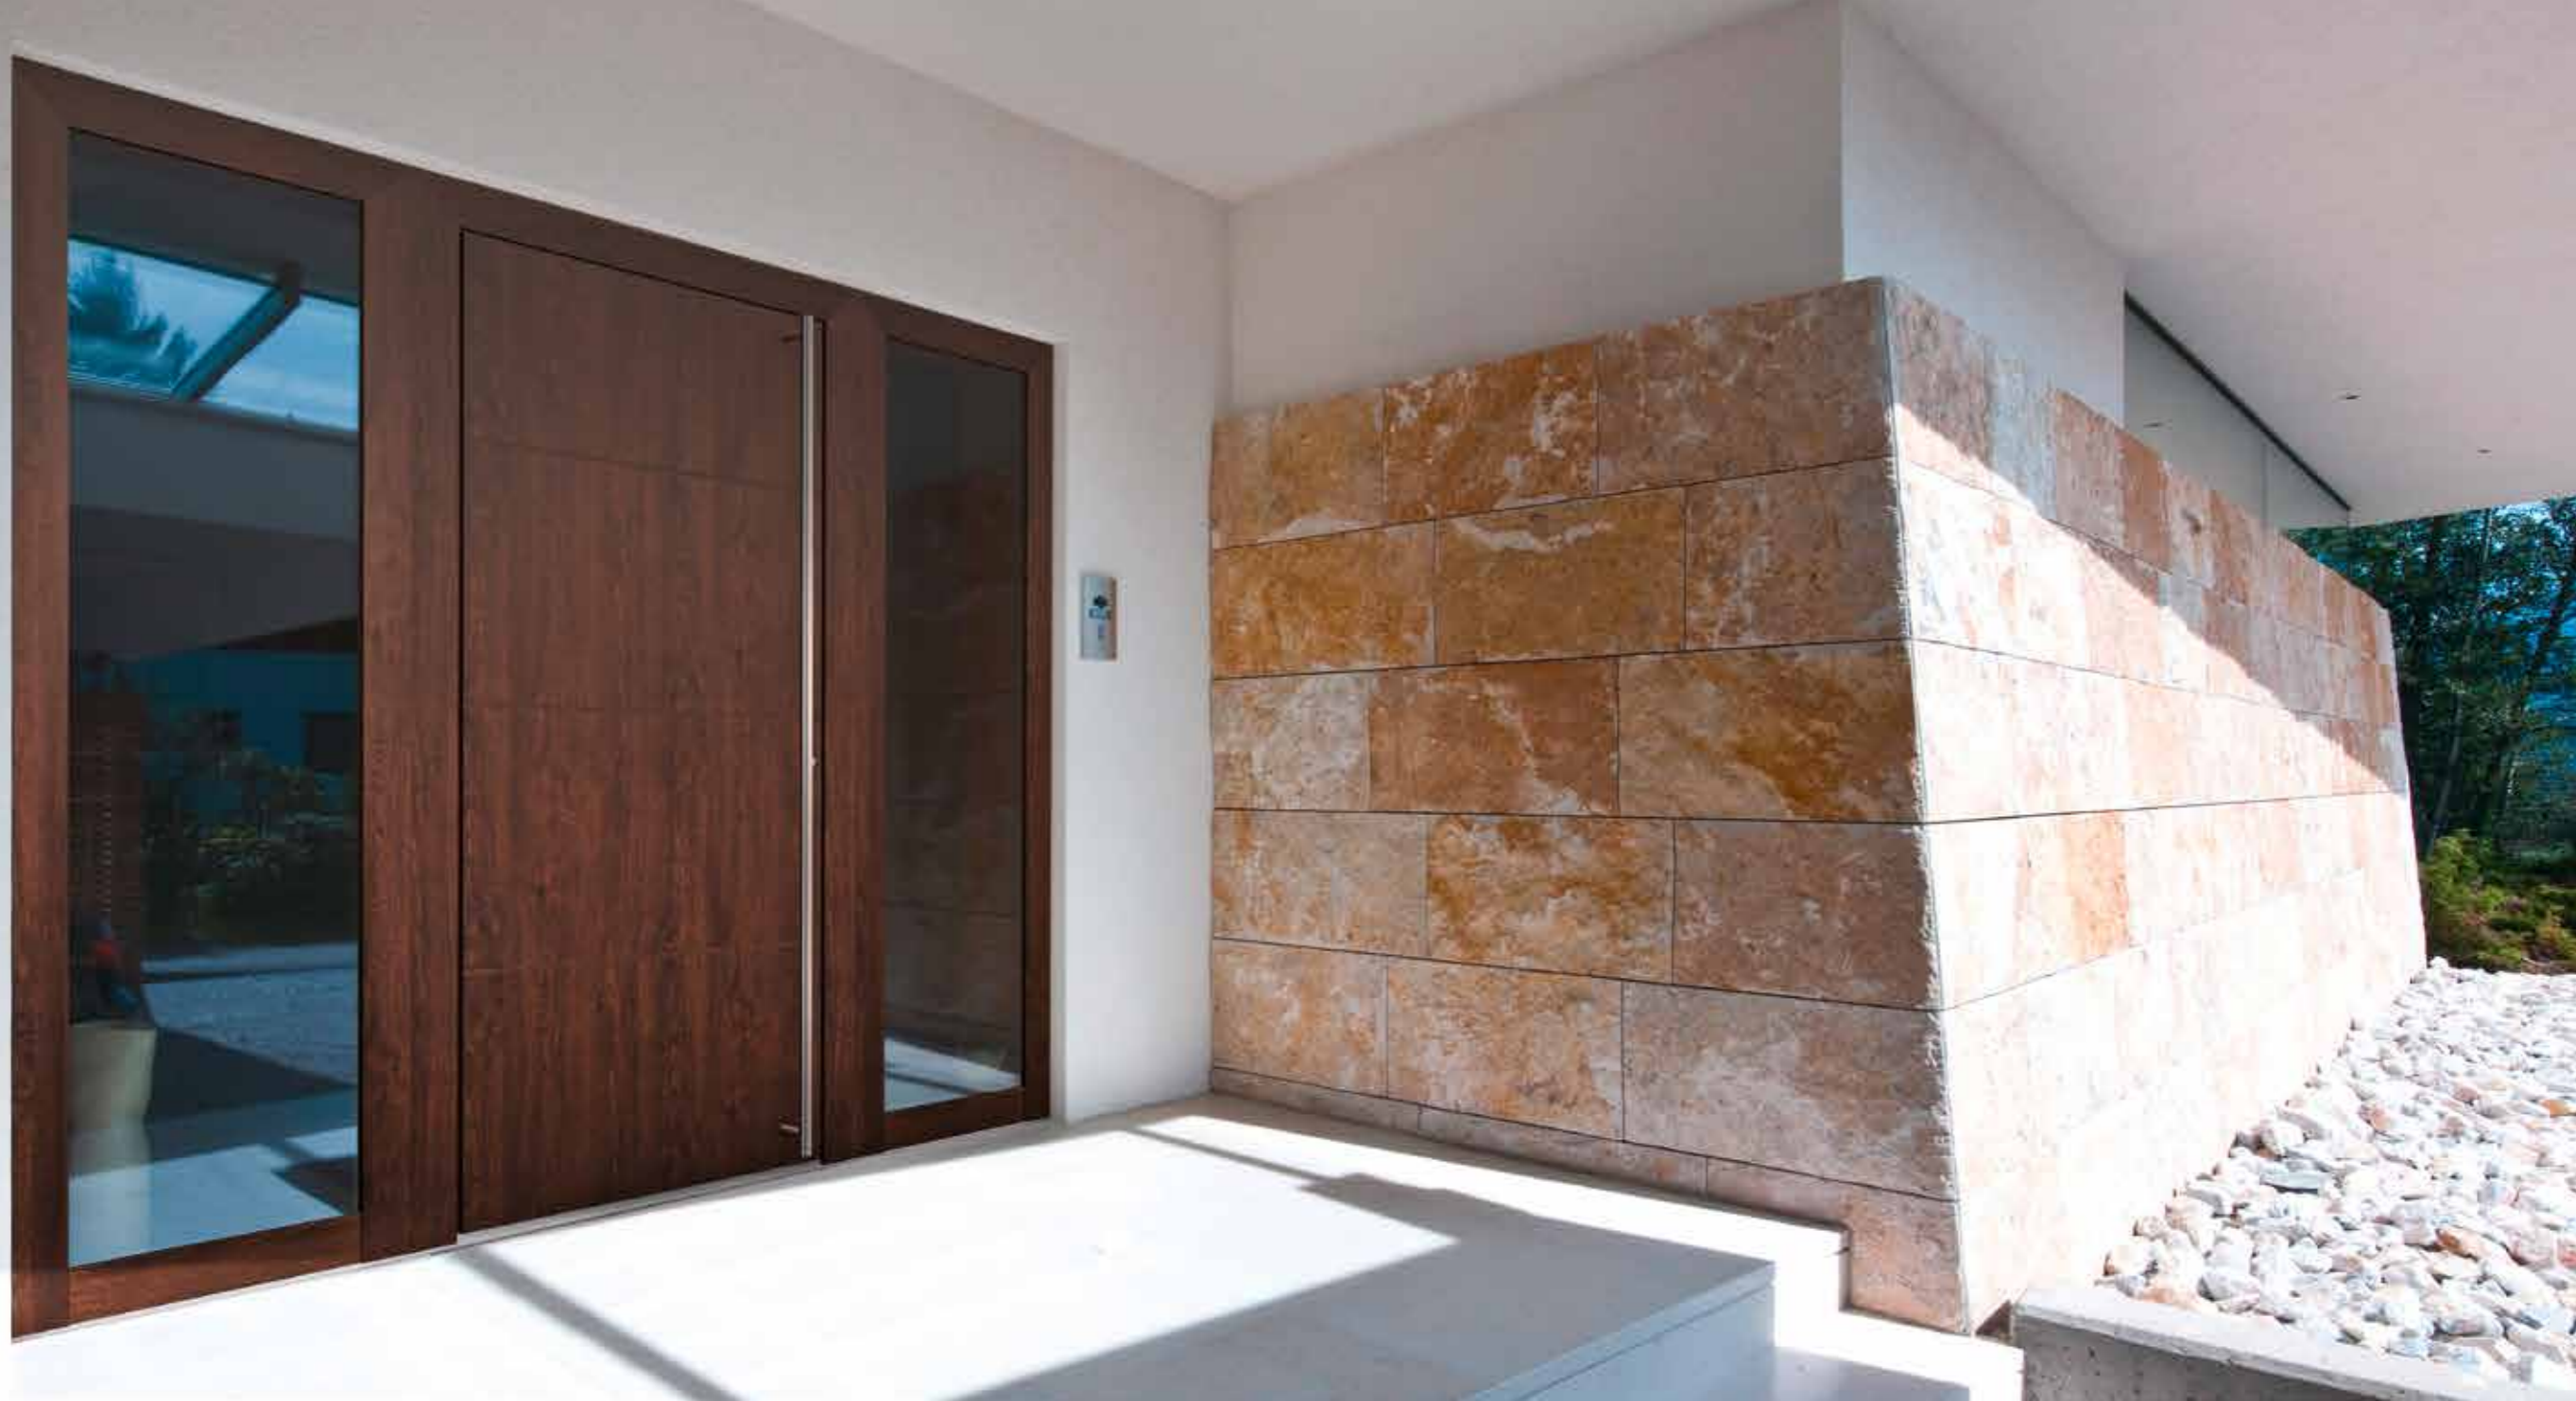

home pure

HV 450

A szárny és a tok teljesen síkban futó átmenete, valamint az üvegek közötti, beépített árnyékolás teszi a HV 450-t igazán tökéletessé. A relaxát, pliszét vagy Duette®-t azáltal védjük a szennyeződéstől, hogy üvegek közé van beépítve. A tökéletes árnyékolással, belátás elleni védelemmel, hő- és hangszigeteléssel ön egy ablakban négyszeres védelmet élvezhet. Az I-tec Árnyékolás teljes mértékben biztosítja a működtetéséhez szükséges energiát és további sok hasznos funkciót kínál.

TISZTA VONALAK

Az ablakok strukturált és rendezett logikának alárendelve illeszkednek a ház letisztult formájához és teremtenek izgalmas megjelenést.

Családi ház (HU): HF 310 és KF 410 ablakok, HS 330 emelő-toló ajtók; AT 410 bejárati ajtó

Tervező: Majer Attila

MASSÍVAN LEBEGŐ

A fehér, egyértelműen strukturált épülettest a kő talapzaton lebegni látszik. A fa/alumínium bejárati ajtó kiemeli ezt az építészeti megoldást.

Családi ház (Ausztria): HF 310 ablak, HT 410 bejárati ajtó