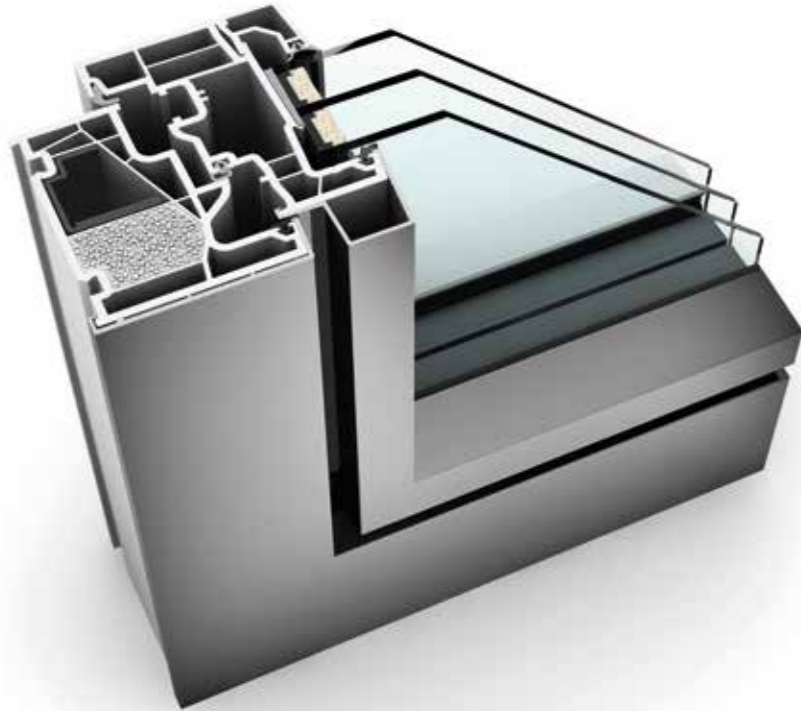

KF 410

MŰANYAG- & MŰANYAG/
ALUMÍNIUM ABLAKOK

I-tec Üvegezés

I-tec Szellőztetés

I-tec Insulation

I-tec Connect

	Hőszigetelés	$U_w = 0,62 \text{ W/(m}^2\text{K)-ig}$
	Hangszigetelés	45 dB-ig
	Biztonság	RC1N, RC2-ig
	Vasalat	rejtett
	Beépítési mélység	71/74 mm

Design stílus   studio
home pure
home soft
ambiente

studio