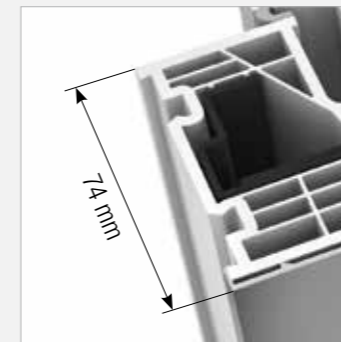

KF 310

Ebbe az új, keskeny ablakba termékfejlesztőink az Internorm-ablakok kipróbált és megbízható technikáját építették be. A legjobb hő- és hangszigetelési értékek éppen olyan magától értetődőek, mint az üvegek ablakszárnyal való körkörös beragasztása. A széles szín-, kilincs- és üvegválaszték mellett a KF 310-et erkély – és teraszajtóként is rendelheti – és legújabbban már francia erkéllyel is. A tok és a szárny külső hangsúlyos élei a home pure desigstílust képviselik.