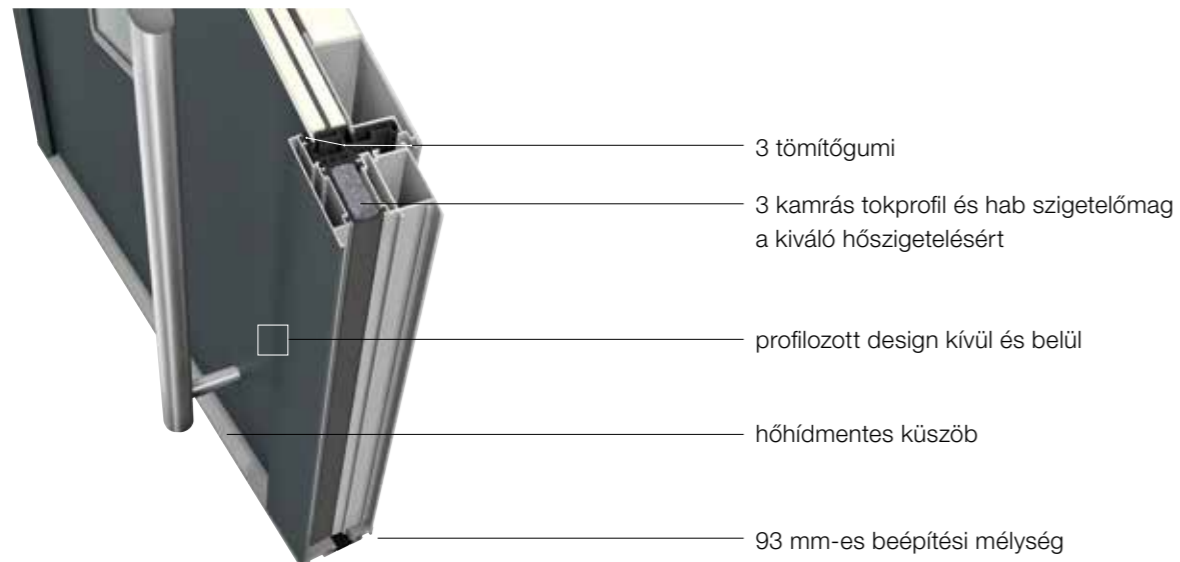

AT 400

ALUMÍNIUM BEJÁRATI AJTÓ

HANGSÚLYOS ÉLEK KÍVÜL ÉS BELÜL

A keret nélküli ajtólap és a szögletes kialakítású tok letisztult vonalvezetést eredményeznek, amit az egyenes vonalú díszítőelemek vagy üvegkivágások, fogantyúk, valamint választhatóan lapos vagy domború lizénák kiemelnek.