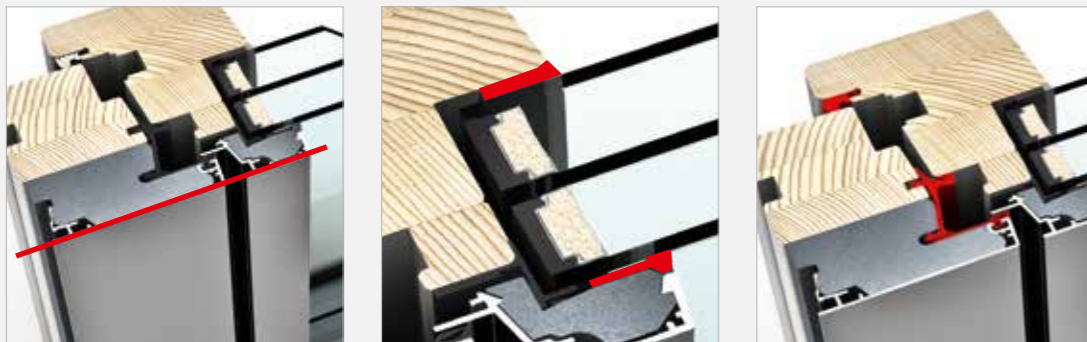

HF 310

Fa, alumínium és közöttük jó hőszigetelő termohab – egy olyan kapcsolat, ami csak jót ígér. Kiváló hőszigetelési értékek, szép, természetes fa visszafogott lazúrokkal nemesítve és az időjárásálló külső alumíniumborítás teszi az abszolút klasszikussá a HF 310-et a fa/alumínium ablakok között. Az egyező és síkban futó alumínium külső borítás lehetővé teszi, hogy a HF 310-et a KF 410 műanyag/alumínium ablakkal kombináljuk. Az ablaküvegek hézagmentes körberagasztása (I-tec Üvegezés) gondoskodik a kiváló stabilitásról és a betörés elleni biztonságról. Három körbefutó szigetelés védi a belső részt a nedvességtől.