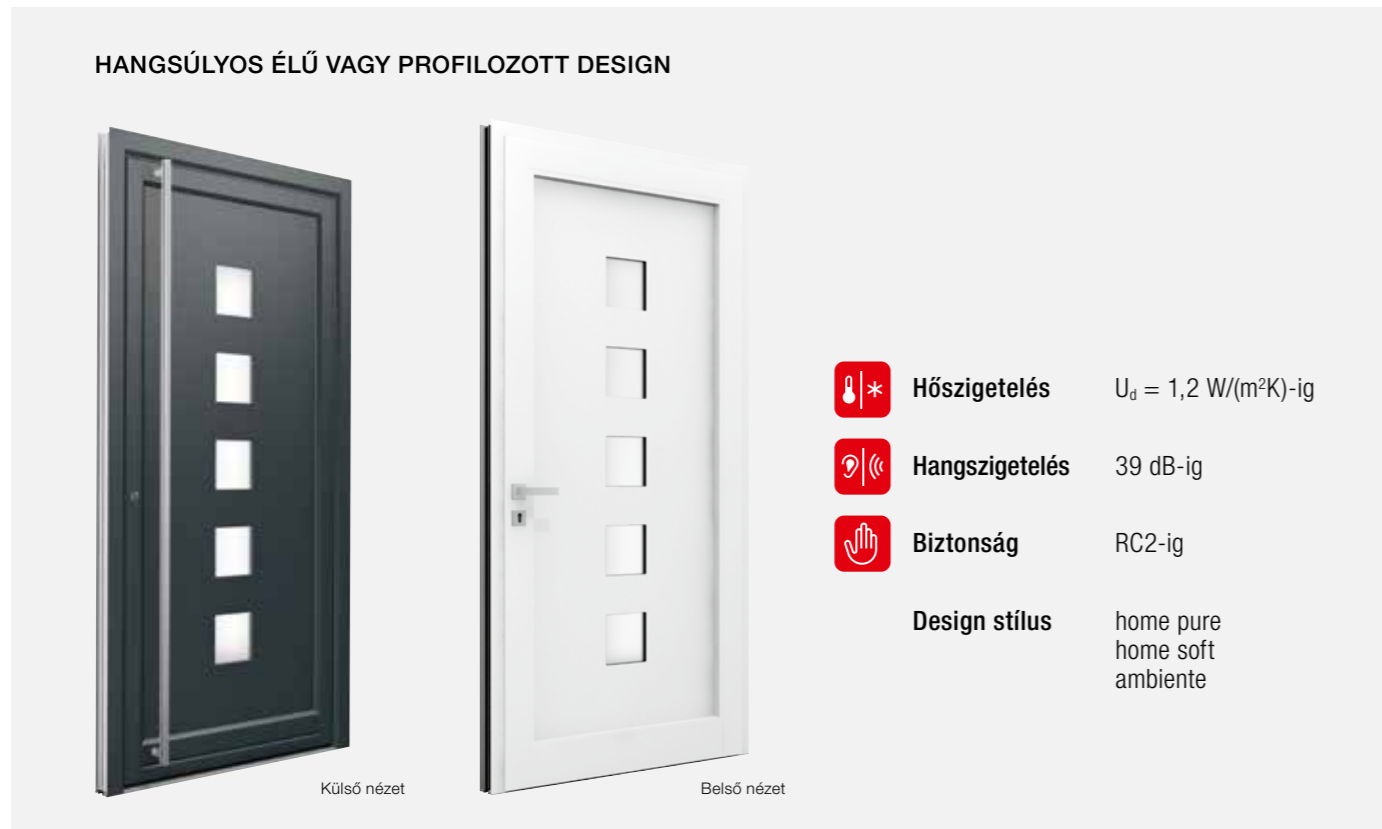

Díszkeretekkel, ornamentikával és osztókkal sokféleképpen alakíthatóak ezek az ajtók. Az AT 200-nak kívül és belül is profilozott az ajtólapja, ami tetszés szerint hangsúlyos éllel is rendelhető.

SE-E2B