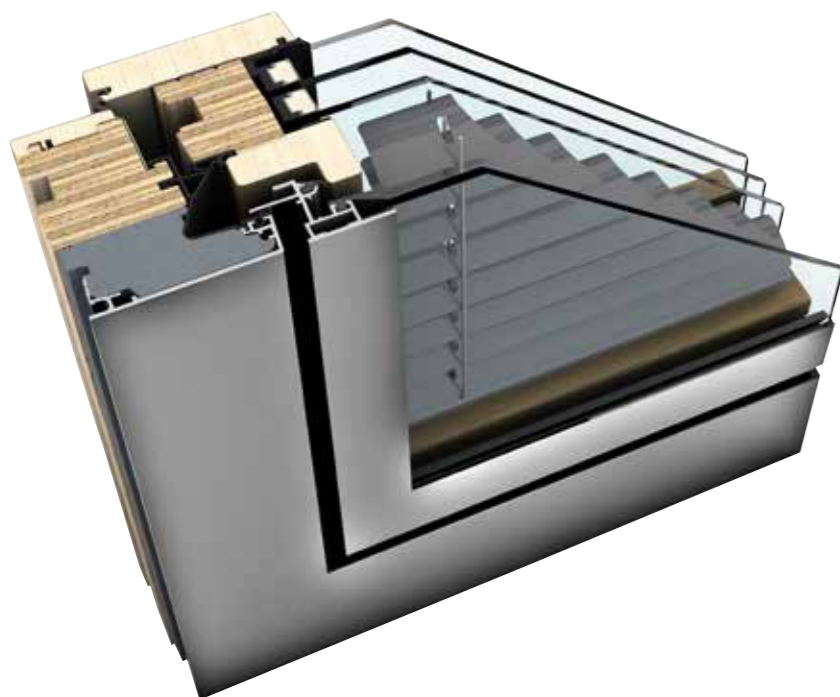

HV 450

FA/ALUMÍNIUM KAPCSOLT SZÁRNYÚ ABLAKOK

I-tec Üvegezés

I-tec Árnyékolás

I-tec Core

I-tec Connect

	Hőszigetelés	$U_w = 0,62 \text{ W}/(\text{m}^2\text{K})$-ig
	Hangszigetelés	46 dB-ig
	Biztonság	RC1N, RC2-ig
	Vasalat	rejtett
	Beépítési mélység	85 mm
	Design stílus	home pure home soft ambiente

home pure