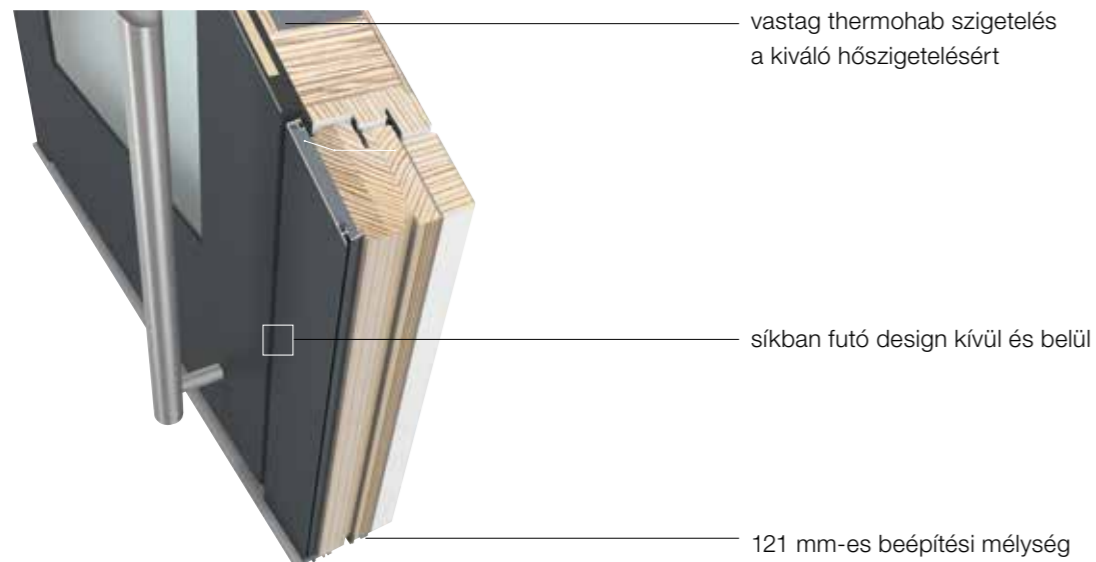

HT 410

FA/ALUMÍNÍUM BEJÁRATI AJTÓ

SÍKBAN FUTÓ DESIGN KÍVÜL-BELÜL

A tok és az ajtólap sima átmenete, a rejtett vasalatok, a lapos rozetták, a süllyesztett fogantyúk és marások, valamint a lapos üvegkeret együtt alkotnak tökéletes designt.

FJ
Szín: HFM14
Fogantyú: MGSE8
Díszítőelemek: lizénák
Rendelési szám: 21-004