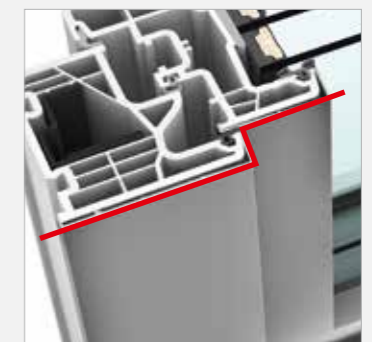

KF 310

Ebbe az új, keskeny ablakba termékfejlesztőink az Internorm-ablakok kipróbált és megbízható technikáját építették be. A legjobb hő- és hangszigetelési értékek éppen olyan magától értetődőek, mint az üvegek ablakszárnyal való körkörös beragasztása. A széles szín-, kilincs- és üvegválaszték mellett a KF 310-et erkély – és teraszajtóként is rendelheti – és legújabbban már francia erkéllyel is. A tok és a szárny külső hangsúlyos élei a home pure desigstílust képviselik.