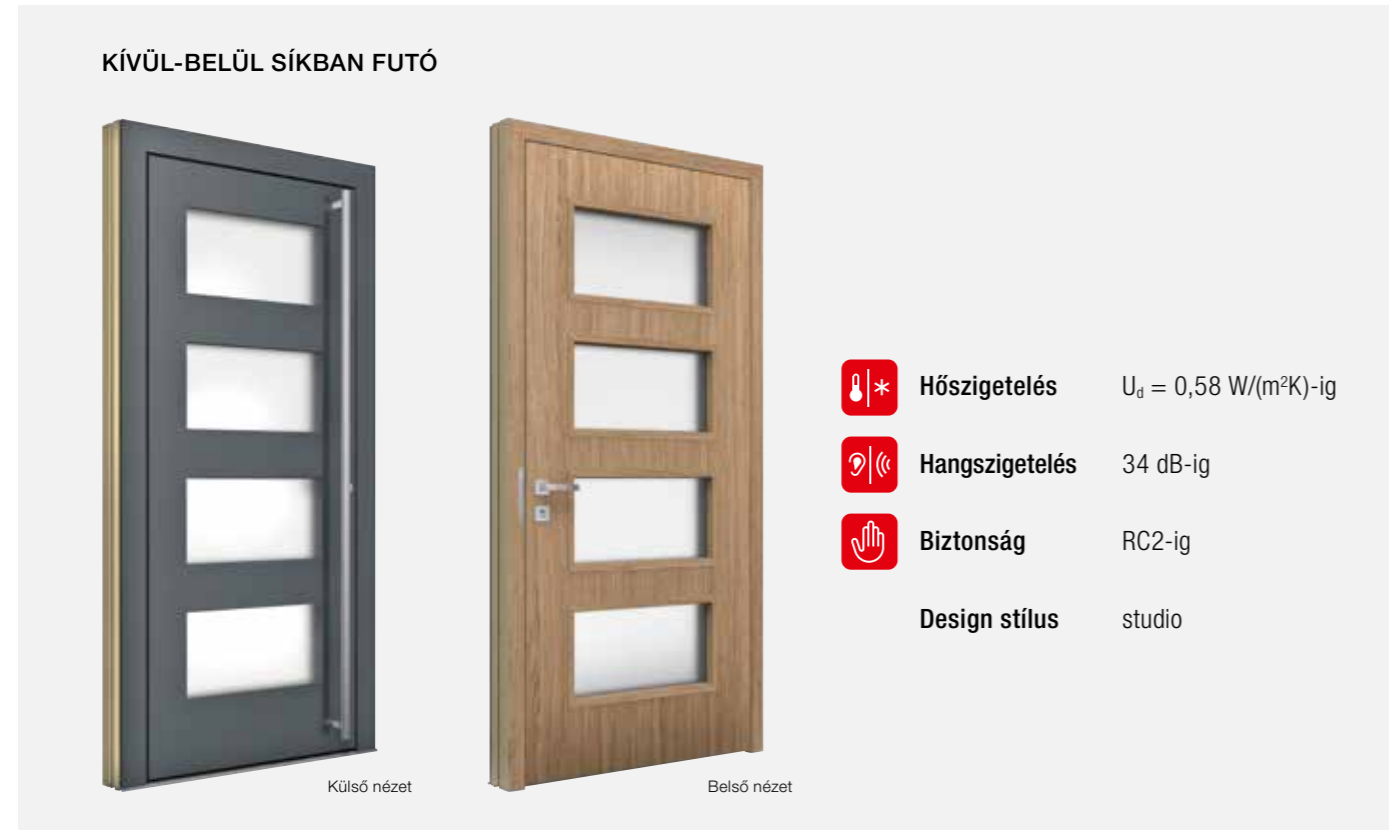

HT 410

FA/ALUMÍNÍUM BEJÁRATI AJTÓ

SÍKBAN FUTÓ DESIGN KÍVÜL-BELÜL

A tok és az ajtólap sima átmenete, a rejtett vasalatok, a lapos rozetták, a süllyesztett fogantyúk és marások, valamint a lapos üvegkeret együtt alkotnak tökéletes designt.

FJ
Szín: HFM14
Fogantyú: MGSE8
Díszítőelemek: lizénák
Rendelési szám: 21-004