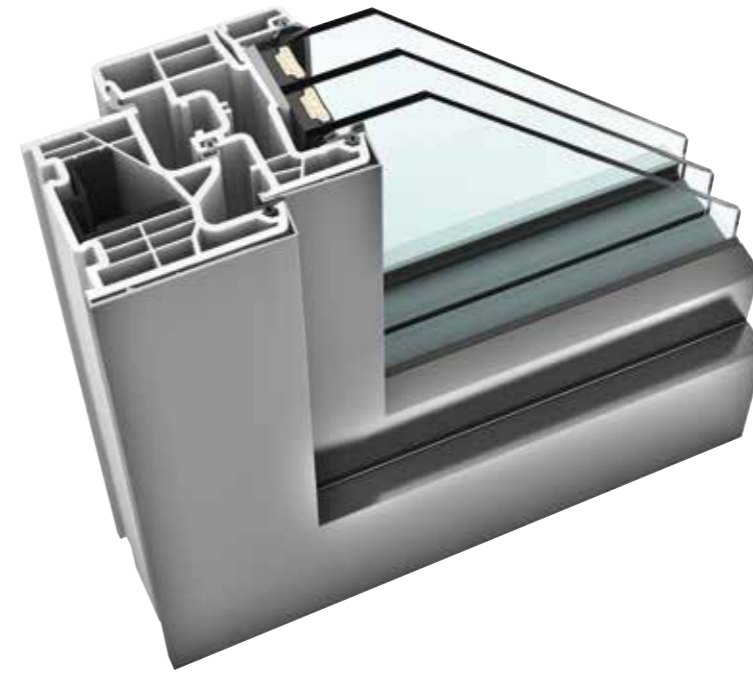

KF 310

MŰANYAG- & MŰANYAG/
ALUMÍNIUM ABLAKOK

I-tec Üvegezés

	Hőszigetelés	$U_w = 0,69 \text{ W/(m}^2\text{K)-ig}$
	Hangszigetelés	45 dB-ig
	Biztonság	RC1N, RC2-ig
	Vasalat	rejtett
	Beépítési mélység	71/74 mm

Design stílus   home pure
home soft
ambiente

home pure