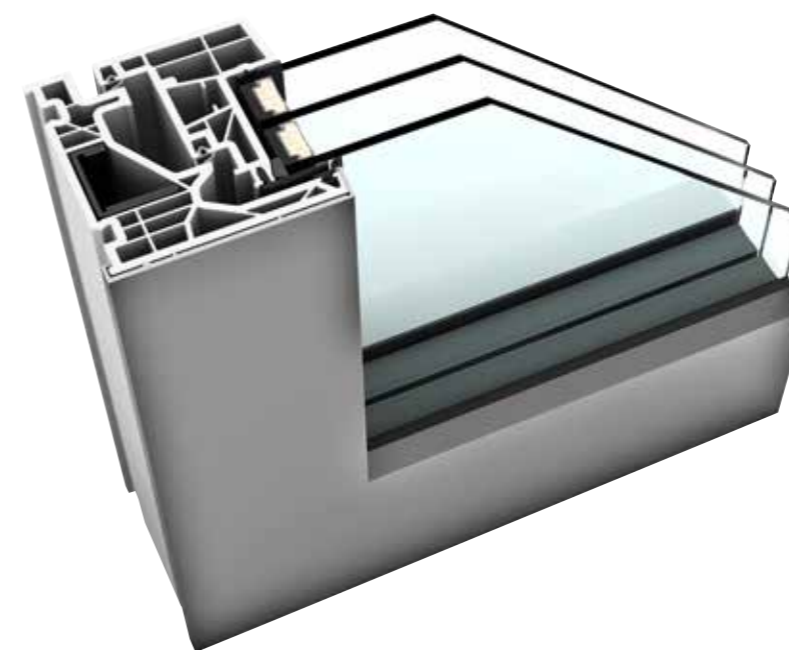

KF 520

MŰANYAG- & MŰANYAG/ ALUMÍNIUM ABLAKOK

I-tec Üvegezés

I-tec Secure

- Hőszigetelés $U_w = 0,63 \text{ W}/(\text{m}^2\text{K})$ -ig
- Hangszigetelés 46 dB-ig
- Biztonság RC3, RC2-ig
- Vasalat teljesen integrált
- Beépítési mélység 90/93 mm
- Design stílus studio

studio