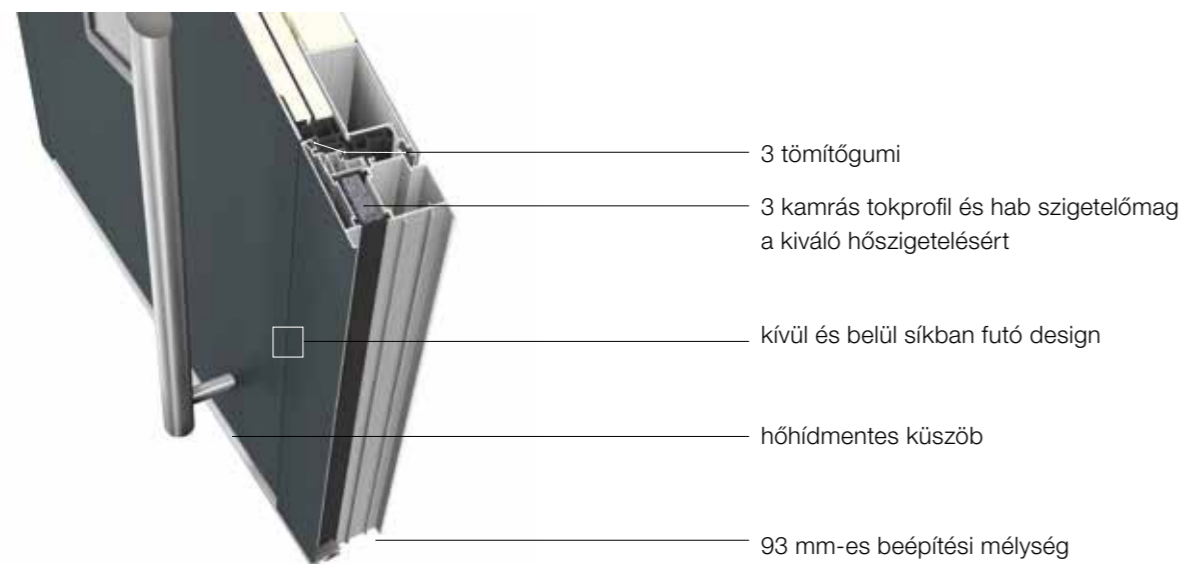

AT 410

ALUMÍNIUM BEJÁRATI AJTÓ

SÍKBAN FUTÓ DESIGN KÍVÜL ÉS BELÜL

A tok és az ajtólap síkban futó designját a rejtett vasalatok, a lapos rozetták, a süllyesztett fogantyúk és lizénák, valamint a síkban futó üvegetékek teszik tökéletessé.

online ajtódesigner

FA

Szín: HFM14
Fogantyú: KGS04
Rendelési szám: 21-002