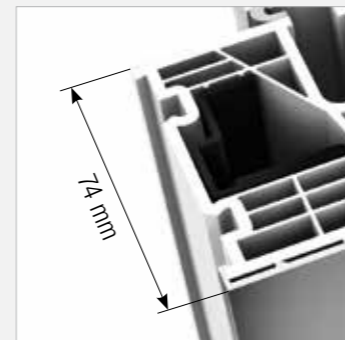

I-tec Connect

 Hőszigetelés	$U_w = 0,64 \text{ W/(m}^2\text{K)-ig}$
 Hangszigetelés	45 dB-ig
 Sigurnost	RC1N, RC2-ig
 Vasalat	rejtett
 Beépítési mélység	93 mm

Design stílus home pure
home soft
ambiente

home pure